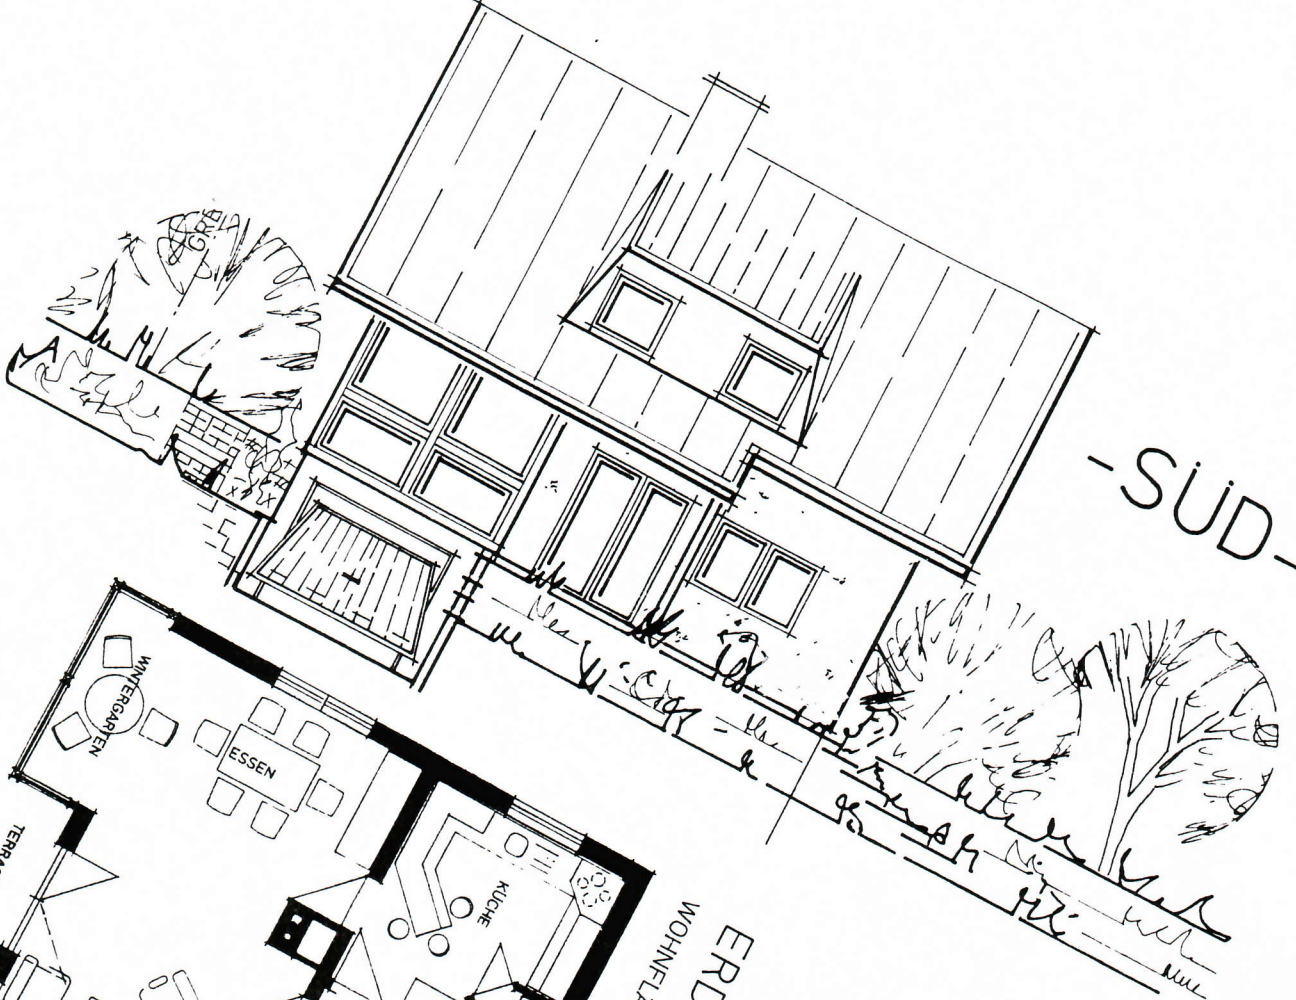

-SÜD-

ERDGESCHOSS
WOHNFLÄCHE ca. 70,00 m²

DACHGESCHOSS
WOHNFLÄCHE ca. 59,00 m²

Starzach-Massivhaus GmbH
Si-Ge-Koordination
Lärchenstraße 8
72181 Starzach-Bierlingen
Tel. 0 74 83 / 5 29 · Fax 15 69
urheberrechtlich