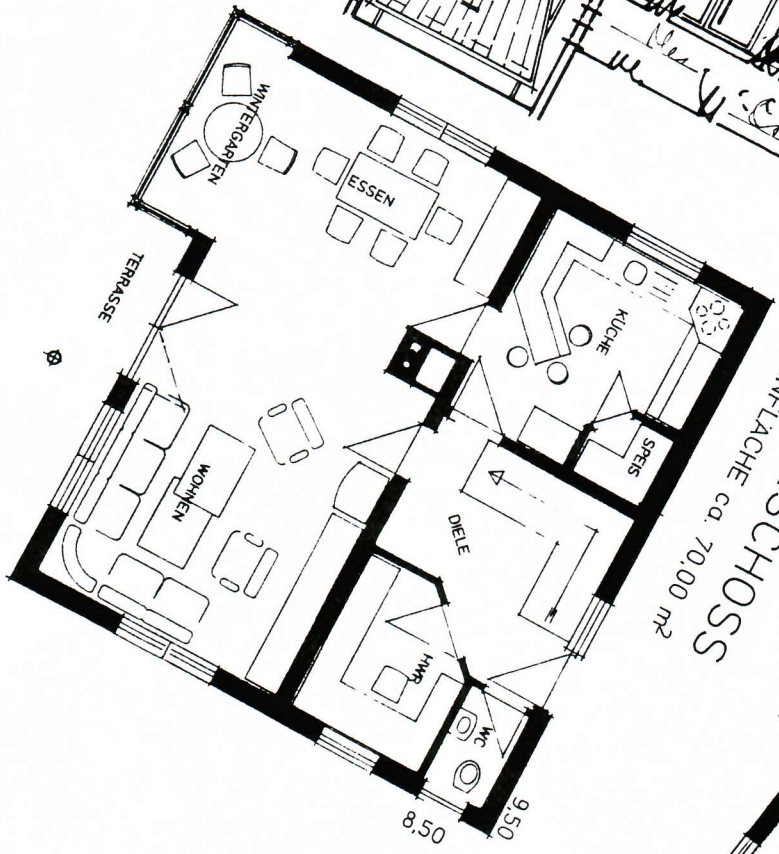

-SÜD-

ERDGESCHOSS
WOHNFLÄCHE ca. 70,00 m²

DACHGESCHOSS
WOHNFLÄCHE ca. 59,00 m²

Starzach-Massivhaus GmbH
Si-Ge-Koordination
Lärchenstraße 8
72181 Starzach-Bierlingen
Tel. 0 74 83 / 5 29 · Fax 15 69
urheberrechtlich