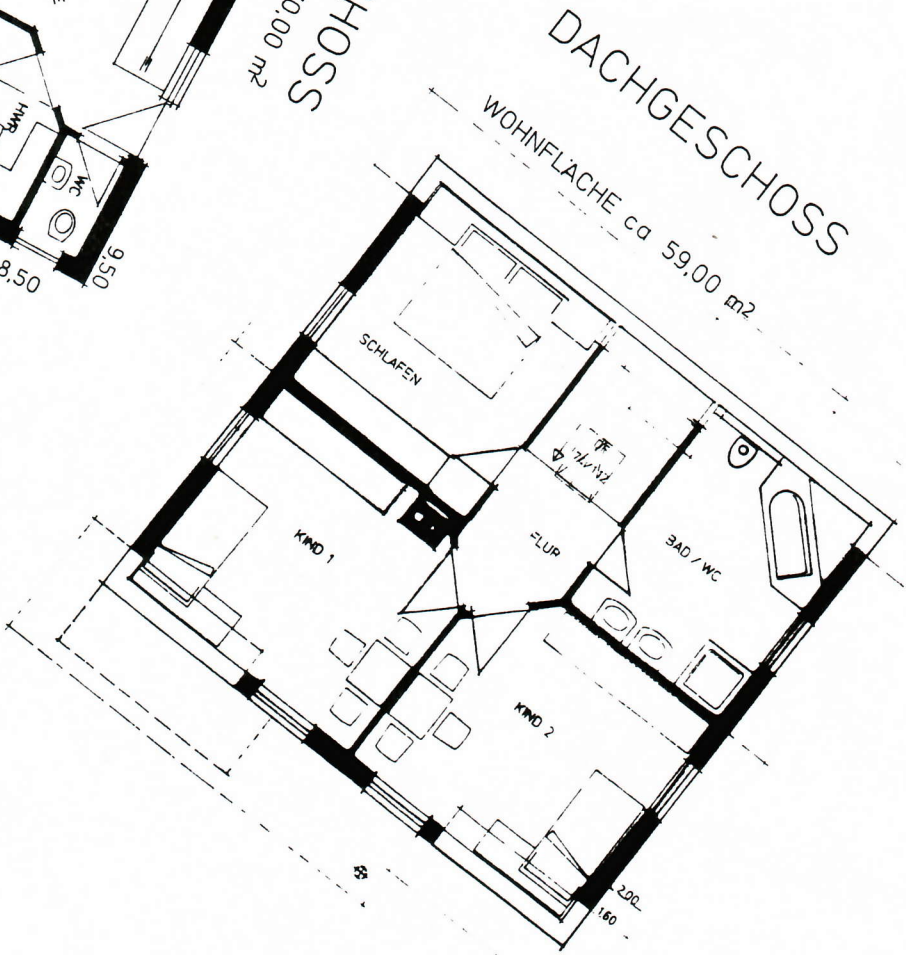

-SÜD-

ERDGESCHOSS
WOHNFLÄCHE ca. 70,00 m²

DACHGESCHOSS
WOHNFLÄCHE ca. 59,00 m²

Starzach-Massivhaus GmbH
Si-Ge-Koordination
Lärchenstraße 8
72181 Starzach-Bierlingen
Tel. 0 74 83 / 5 29 · Fax 15 69
urheberrechtlich